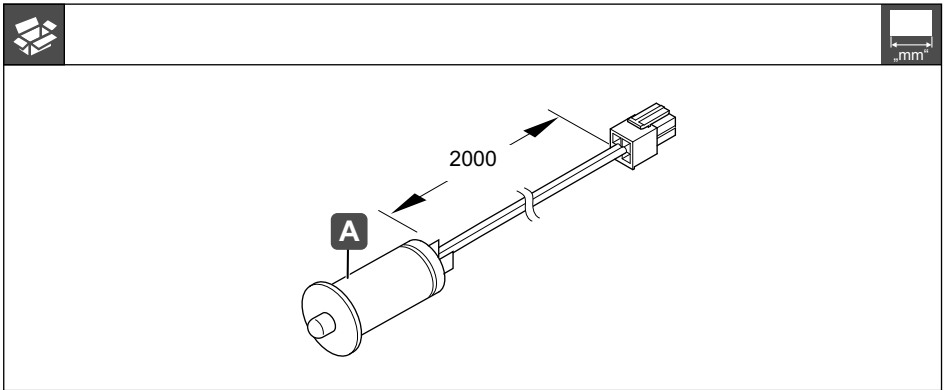

Door Contact Switch

833.89.059

732.28.245

<div style="display: flex; justify-content: space-between;"> <div style="border: 1px solid black; padding: 2px;">12 V System</div> <div style="border: 1px solid black; padding: 2px;">24 V System</div> <div style="border: 1px solid black; padding: 2px;">350 mA System</div> <div style="border: 1px solid black; padding: 2px;">700 mA System</div> </div>	T _A	mm	mm	=
833.89.059	-20 °C – +35 °C -4 °F – +95 °F	Ø 15 x 28	≥ Ø 25 x 38	<div style="border: 1px solid black; padding: 2px; margin-bottom: 2px;">Loox 12 V</div> <div style="border: 1px solid black; padding: 2px; margin-bottom: 2px;">Loox 24 V</div> <div style="border: 1px solid black; padding: 2px; margin-bottom: 2px;">Loox 350 mA</div> <div style="border: 1px solid black; padding: 2px;">Loox 700 mA</div>