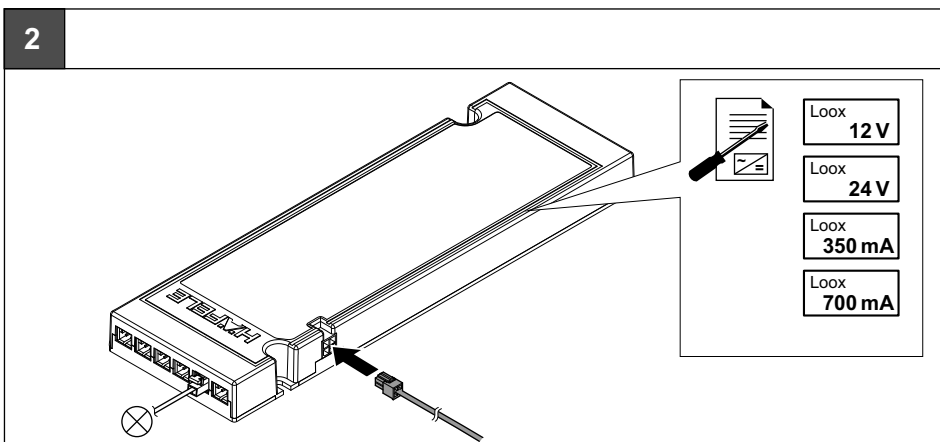

732.26.245

HDE 05/2017