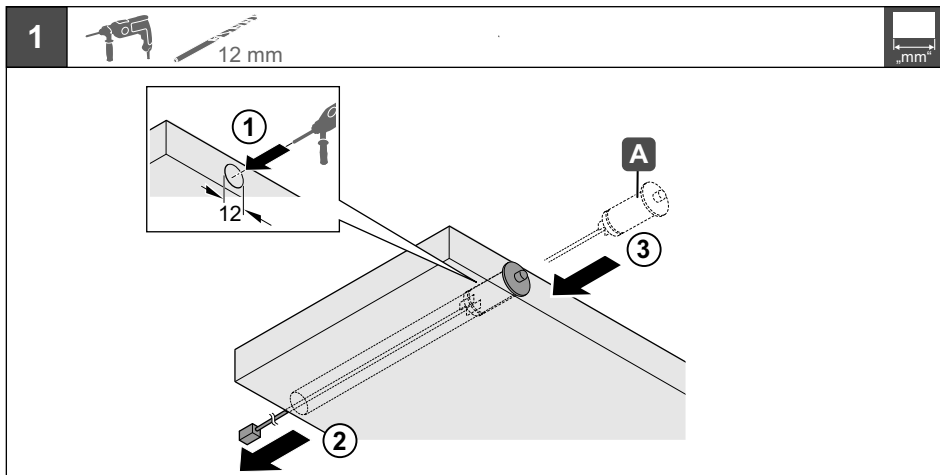

732.26.245

HDE 05/2017